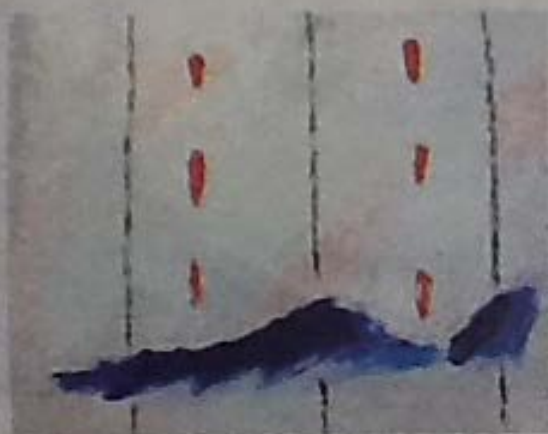

**ALLO SPAZIO BEVACQUA PANIGAI**

## Nuove poesie visive di Floriani

"Nuove astrazioni. Poesie e colori su tela" è la mostra personale del pittore trevigiano Floriano Floriani che sarà inaugurata oggi alle 18.30 allo Spazio Bevacqua Panigai di Treviso. In esposizione ci sono 20 tele (*in foto, un'opera*) che tramutano

le sensazioni dell'artista in poesie visive, dopo essere passate attraverso le poesie in versi per cui Floriani è già un nome noto. Le opere sono permeate di una "ruvida" sensibilità che si esprime attraverso l'arte astratta, capace di "trascendere la tela per fare breccia nell'animo e nella mente del fruitore raccontando qualcosa che a prima vista è celato", come spiegano Giulia Canil Della Zanna e Lorenza Raffaello, titolari della galleria. Oltre ad ammirare le ope-